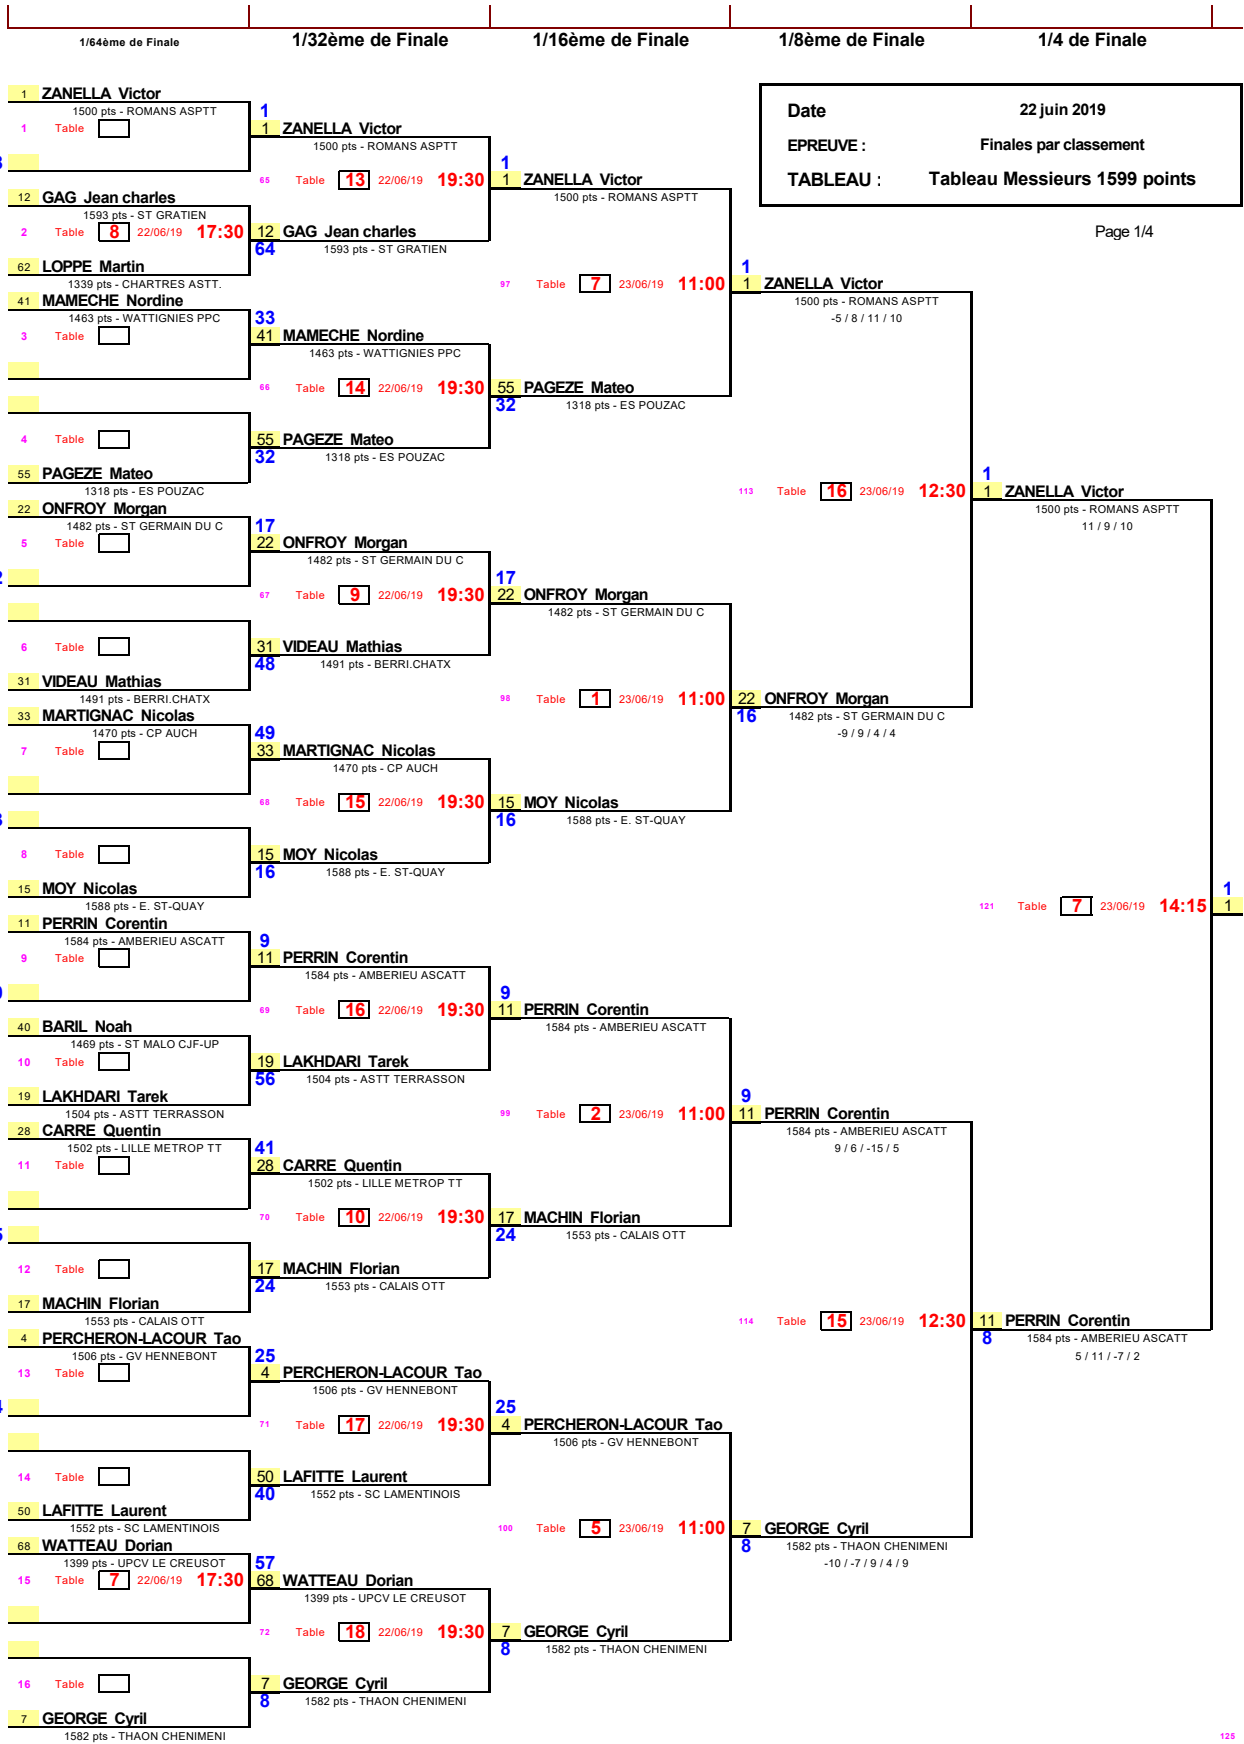

| 1/8 de Finale |  | 1/4 de Finale |   | 1/2 Finale |   | Finale  |  |
|---------------|--|---------------|---|------------|---|---|--|
| 1             | 1 ZANELLA Victor<br>1500 pts - ROMANS ASPTT<br>113 Table 16 23/06/19 12:30       | 1             | 1 ZANELLA Victor<br>1500 pts - ROMANS ASPTT<br>11 / 9 / 10          | 1          | 1 ZANELLA Victor<br>1500 pts - ROMANS ASPTT<br>11 / -7 / 11 / 4 | <div style="border: 1px solid black; padding: 5px;"> <p>Date 22 juin 2019</p> <p>EPREUVE : Finales par classement</p> <p>TABLEAU : Tableau Messieurs 1599 points</p> </div> |  |
| 16            | 22 ONFROY Morgan<br>1482 pts - ST GERMAIN DU C                                   | 121           | 7 23/06/19 14:15  | 125        | 6 23/06/19 15:15  |   |  |
| 9             | 11 PERRIN Corentin<br>1584 pts - AMBERIEU ASCATT<br>114 Table 15 23/06/19 12:30  | 11            | 11 PERRIN Corentin<br>1584 pts - AMBERIEU ASCATT<br>5 / 11 / -7 / 2 | 3          | 3 BARANGER Arnaud<br>1570 pts - ROMAGNE (LA)<br>3 / 8 / 11      | 1   | 3 BARANGER Arnaud<br>1570 pts - ROMAGNE (LA)<br>5 / 3 / 6            |
| 8             | 7 GEORGE Cyril<br>1582 pts - THAON CHENIMENI                                     | 8             | 8 23/06/19 14:15  | 4          | 4 23/06/19 15:50  | 127   | 8 23/06/19 15:50   |
| 5             | 45 BOYADJIAN Mateo<br>1472 pts - La Roche PRGTT<br>115 Table 14 23/06/19 12:30   | 5             | 45 BOYADJIAN Mateo<br>1472 pts - La Roche PRGTT<br>-4 / 3 / 5 / 10  | 3          | 3 BARANGER Arnaud<br>1570 pts - ROMAGNE (LA)<br>13 / 8 / 9      | 3   | 3 BARANGER Arnaud<br>1570 pts - ROMAGNE (LA)<br>8 / 6 / 6            |
| 12            | 53 AUGER Clement<br>1491 pts - COUDUN SL   | 122           | 5 23/06/19 14:15  | 4          | 4 23/06/19 15:15  | 20  | 20 ROBERT Alan<br>1471 pts - PING ST JEAN 45<br>7 / 8 / -6 / -8 / 9  |
| 13            | 9 NARALINGOM Séveric<br>1592 pts - STE MARIE T.T.<br>116 Table 13 23/06/19 12:30 | 3             | 3 BARANGER Arnaud<br>1570 pts - ROMAGNE (LA)<br>13 / 8 / 9          | 3          | 3 23/06/19 14:15  | 14  | 14 CLEMENT Anatole<br>1480 pts - ASUL8TT<br>8 / 6 / 8                |
| 4             | 3 BARANGER Arnaud<br>1570 pts - ROMAGNE (LA)                                     | 4             | 4 23/06/19 14:15  | 6          | 6 23/06/19 15:15  | 2   | 2 23/06/19 12:30   |
| 3             | 25 DERRAB Malik<br>1567 pts - S U AGENAIS T T<br>117 Table 5 23/06/19 12:30      | 3             | 3 23/06/19 14:15  | 7          | 7 23/06/19 12:30  | 7   | 7 23/06/19 12:30   |
| 14            | 48 BOBES Maxime<br>1376 pts - Saintes USSTT<br>123 Table 9 23/06/19 14:15        | 48            | 48 BOBES Maxime<br>1376 pts - Saintes USSTT<br>6 / 6 / 8            | 3          | 3 23/06/19 14:15  | 20  | 20 ROBERT Alan<br>1471 pts - PING ST JEAN 45<br>-8 / -7 / 8 / 5 / 11 |
| 11            | 52 DEMAREZ Mathis<br>1442 pts - FRIGNICOURT PPC<br>118 Table 6 23/06/19 12:30    | 14            | 14 CLEMENT Anatole<br>1480 pts - ASUL8TT<br>6 / 9 / -1 / 7          | 6          | 6 23/06/19 15:15  | 2   | 2 23/06/19 12:30   |
| 6             | 14 CLEMENT Anatole<br>1480 pts - ASUL8TT   | 6             | 6 23/06/19 14:15  | 7          | 7 23/06/19 12:30  | 2   | 2 23/06/19 12:30   |
| 7             | 8 PISANO David<br>1537 pts - NEUFCHATEAU T.T<br>119 Table 7 23/06/19 12:30       | 7             | 7 23/06/19 14:15  | 20         | 20 ROBERT Alan<br>1471 pts - PING ST JEAN 45<br>5 / 10 / 3      | 2   | 2 23/06/19 12:30   |
| 10            | 20 ROBERT Alan<br>1471 pts - PING ST JEAN 45                                     | 124           | 2 23/06/19 14:15  | 2          | 2 23/06/19 12:30  | 2   | 2 23/06/19 12:30   |
| 15            | 23 SCHAWANN Pierre<br>1408 pts - FREVENT TT<br>120 Table 8 23/06/19 12:30        | 2             | 2 CABANEL Samuel<br>1448 pts - TT PLAISANCOIS<br>-7 / 10 / 11 / 5   | 2          | 2 23/06/19 12:30  | 2   | 2 23/06/19 12:30   |
| 2             | 2 CABANEL Samuel<br>1448 pts - TT PLAISANCOIS                                    | 2             | 2 23/06/19 12:30  | 2          | 2 23/06/19 12:30  | 2   | 2 23/06/19 12:30   |